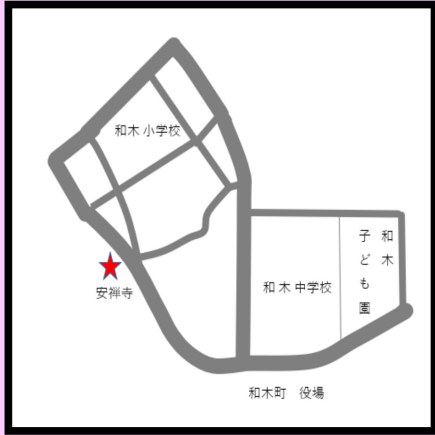

お勤め 23:15
鐘打始 23:45

会場／安禅寺